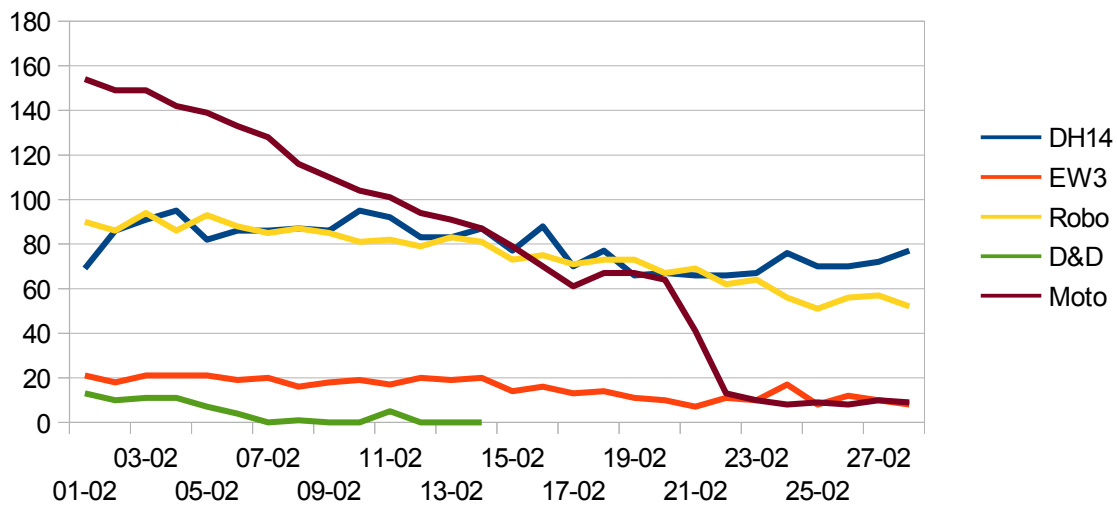

App februar

Top 100 Rank

Dato	DH14	EW3	Robo	D&D	Moto
01-02	69	21	90	13	154
02-02	86	18	86	10	149
03-02	91	21	94	11	149
04-02	95	21	86	11	142
05-02	82	21	93	7	139
06-02	86	19	88	4	133
07-02	86	20	85	0	128
08-02	87	16	87	1	116
09-02	86	18	85	0	110
10-02	95	19	81	0	104
11-02	92	17	82	5	101
12-02	83	20	79	0	94
13-02	83	19	83	0	91
14-02	87	20	81	0	87
15-02	77	14	73		79
16-02	88	16	75		70
17-02	70	13	71		61
18-02	77	14	73		67
19-02	66	11	73		67
20-02	67	10	67		64
21-02	66	7	69		41
22-02	66	11	62		13
23-02	67	10	64		10
24-02	76	17	56		8
25-02	70	8	51		9
26-02	70	12	56		8
27-02	72	10	57		10
28-02	77	8	52		9

Top 100 Rank februar

App februar

Top 100 Grossing

Dato	DH14	EW3	Robo	D&D	Moto
01-02	70	40	48	6	36
02-02	67	36	44	9	35
03-02	69	40	44	6	34
04-02	77	40	42	10	35
05-02	76	39	42	8	31
06-02	76	43	40	6	29
07-02	76	38	38	4	30
08-02	74	39	47	7	25
09-02	72	35	41	4	27
10-02	74	35	38	3	21
11-02	77	32	37	3	20
12-02	68	34	44	3	20
13-02	70	36	38	3	20
14-02	70	35	44	2	13
15-02	73	32	45		12
16-02	73	34	48		9
17-02	74	35	48		13
18-02	75	35	42		11
19-02	75	36	43		9
20-02	82	32	48		9
21-02	76	33	47		8
22-02	77	33	44		7
23-02	74	30	39		6
24-02	77	31	40		8
25-02	76	31	38		8
26-02	70	28	33		8
27-02	66	33	35		8
28-02	73	37	40		6

Top 100 Grossing februar

App februar

Top 10 Rank

Dato	DH14	EW3	Robo	D&D	Moto
01-02	2	2	8	0	94
02-02	2	0	6	0	80
03-02	1	1	6	0	78
04-02	0	0	6	0	72
05-02	0	0	7	0	67
06-02	0	1	5	0	58
07-02	0	0	6	0	33
08-02	0	0	5	0	21
09-02	2	0	5	0	14
10-02	5	0	4	0	7
11-02	3	0	3	1	11
12-02	4	0	2	0	6
13-02	3	0	2	0	6
14-02	1	0	4	0	6
15-02	0	0	3		4
16-02	1	0	5		1
17-02	2	1	4		3
18-02	0	0	2		3
19-02	0	0	4		4
20-02	1	0	0		3
21-02	0	0	1		1
22-02	1	0	0		0
23-02	2	0	1		0
24-02	1	0	1		0
25-02	1	0	1		1
26-02	1	0	4		0
27-02	0	0	1		1
28-02	2	0	1		0