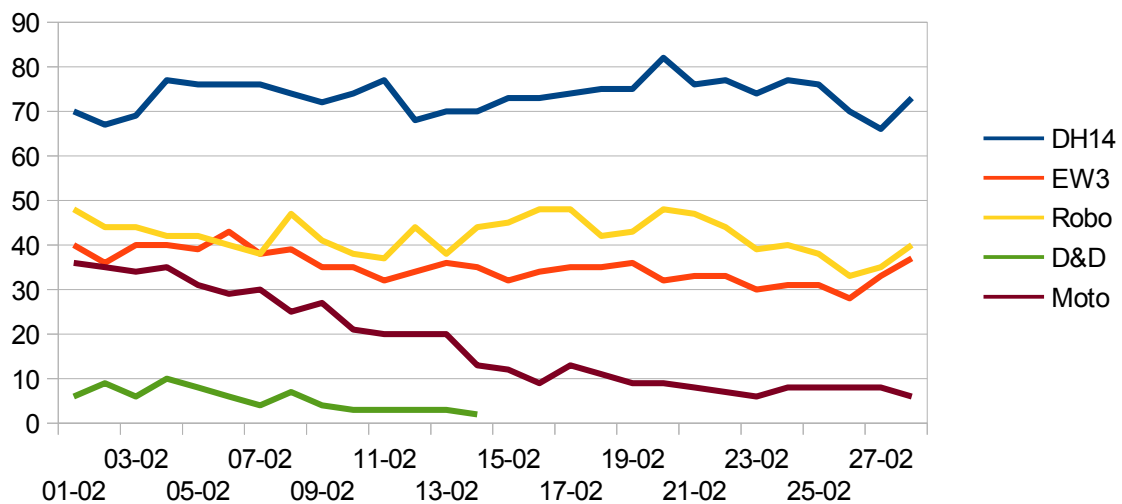

Top 100 Rank februar

App februar

Top 100 Grossing

Dato	DH14	EW3	Robo	D&D	Moto
01-02	70	40	48	6	36
02-02	67	36	44	9	35
03-02	69	40	44	6	34
04-02	77	40	42	10	35
05-02	76	39	42	8	31
06-02	76	43	40	6	29
07-02	76	38	38	4	30
08-02	74	39	47	7	25
09-02	72	35	41	4	27
10-02	74	35	38	3	21
11-02	77	32	37	3	20
12-02	68	34	44	3	20
13-02	70	36	38	3	20
14-02	70	35	44	2	13
15-02	73	32	45		12
16-02	73	34	48		9
17-02	74	35	48		13
18-02	75	35	42		11
19-02	75	36	43		9
20-02	82	32	48		9
21-02	76	33	47		8
22-02	77	33	44		7
23-02	74	30	39		6
24-02	77	31	40		8
25-02	76	31	38		8
26-02	70	28	33		8
27-02	66	33	35		8
28-02	73	37	40		6

Top 100 Grossing februar

App februar

Top 10 Rank

Dato	DH14	EW3	Robo	D&D	Moto
01-02	2	2	8	0	94
02-02	2	0	6	0	80
03-02	1	1	6	0	78
04-02	0	0	6	0	72
05-02	0	0	7	0	67
06-02	0	1	5	0	58
07-02	0	0	6	0	33
08-02	0	0	5	0	21
09-02	2	0	5	0	14
10-02	5	0	4	0	7
11-02	3	0	3	1	11
12-02	4	0	2	0	6
13-02	3	0	2	0	6
14-02	1	0	4	0	6
15-02	0	0	3		4
16-02	1	0	5		1
17-02	2	1	4		3
18-02	0	0	2		3
19-02	0	0	4		4
20-02	1	0	0		3
21-02	0	0	1		1
22-02	1	0	0		0
23-02	2	0	1		0
24-02	1	0	1		0
25-02	1	0	1		1
26-02	1	0	4		0
27-02	0	0	1		1
28-02	2	0	1		0

Top 10 Rank februar

App februar

Top 10 Grossing

Dato	DH14	EW3	Robo	D&D	Moto
01-02	7	1	2	1	3
02-02	7	0	7	1	4
03-02	6	4	5	1	4
04-02	11	4	6	0	4
05-02	10	4	6	0	1
06-02	11	3	5	0	2
07-02	10	2	4	0	2
08-02	5	1	6	0	0
09-02	6	1	4	0	2
10-02	4	1	6	0	1
11-02	7	0	5	0	0
12-02	6	4	8	0	1
13-02	5	4	7	0	1
14-02	8	3	5	0	1
15-02	9	2	4		1
16-02	11	2	6		1
17-02	10	1	8		1
18-02	12	1	5		0
19-02	10	1	4		1
20-02	13	3	5		2
21-02	8	2	4		1
22-02	7	4	5		1
23-02	8	2	3		1
24-02	12	3	4		1
25-02	6	0	2		0
26-02	8	0	2		0
27-02	5	1	2		0
28-02	3	1	3		0