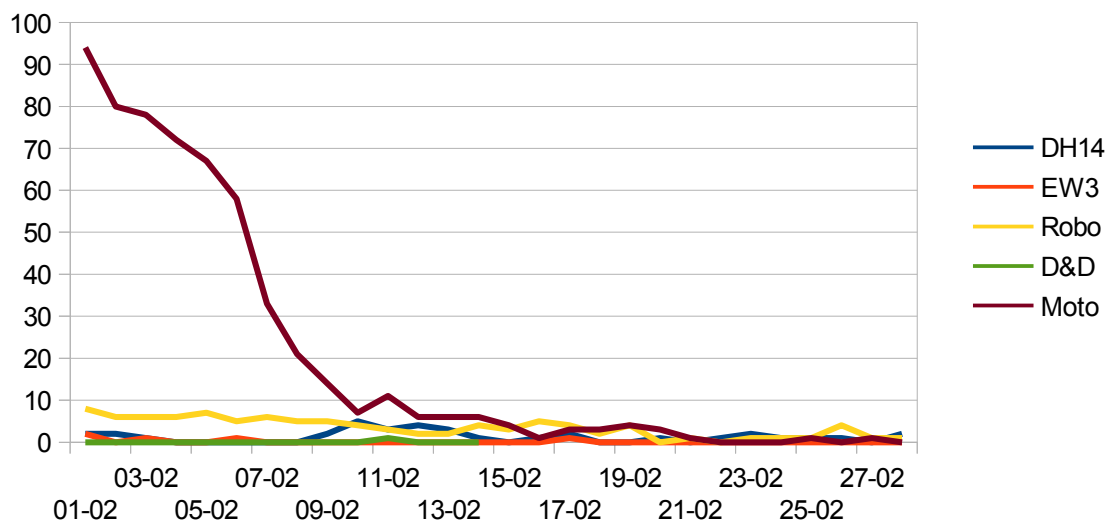

Top 100 Rank februar

App februar

Top 100 Grossing

Dato	DH14	EW3	Robo	D&D	Moto
01-02	70	40	48	6	36
02-02	67	36	44	9	35
03-02	69	40	44	6	34
04-02	77	40	42	10	35
05-02	76	39	42	8	31
06-02	76	43	40	6	29
07-02	76	38	38	4	30
08-02	74	39	47	7	25
09-02	72	35	41	4	27
10-02	74	35	38	3	21
11-02	77	32	37	3	20
12-02	68	34	44	3	20
13-02	70	36	38	3	20
14-02	70	35	44	2	13
15-02	73	32	45		12
16-02	73	34	48		9
17-02	74	35	48		13
18-02	75	35	42		11
19-02	75	36	43		9
20-02	82	32	48		9
21-02	76	33	47		8
22-02	77	33	44		7
23-02	74	30	39		6
24-02	77	31	40		8
25-02	76	31	38		8
26-02	70	28	33		8
27-02	66	33	35		8
28-02	73	37	40		6

Top 100 Grossing februar

App februar

Top 10 Rank

Dato	DH14	EW3	Robo	D&D	Moto
01-02	2	2	8	0	94
02-02	2	0	6	0	80
03-02	1	1	6	0	78
04-02	0	0	6	0	72
05-02	0	0	7	0	67
06-02	0	1	5	0	58
07-02	0	0	6	0	33
08-02	0	0	5	0	21
09-02	2	0	5	0	14
10-02	5	0	4	0	7
11-02	3	0	3	1	11
12-02	4	0	2	0	6
13-02	3	0	2	0	6
14-02	1	0	4	0	6
15-02	0	0	3		4
16-02	1	0	5		1
17-02	2	1	4		3
18-02	0	0	2		3
19-02	0	0	4		4
20-02	1	0	0		3
21-02	0	0	1		1
22-02	1	0	0		0
23-02	2	0	1		0
24-02	1	0	1		0
25-02	1	0	1		1
26-02	1	0	4		0
27-02	0	0	1		1
28-02	2	0	1		0

Top 10 Rank februar

App februar

Top 10 Grossing

Dato	DH14	EW3	Robo	D&D	Moto
01-02	7	1	2	1	3
02-02	7	0	7	1	4
03-02	6	4	5	1	4
04-02	11	4	6	0	4
05-02	10	4	6	0	1
06-02	11	3	5	0	2
07-02	10	2	4	0	2
08-02	5	1	6	0	0
09-02	6	1	4	0	2
10-02	4	1	6	0	1
11-02	7	0	5	0	0
12-02	6	4	8	0	1
13-02	5	4	7	0	1
14-02	8	3	5	0	1
15-02	9	2	4		1
16-02	11	2	6		1
17-02	10	1	8		1
18-02	12	1	5		0
19-02	10	1	4		1
20-02	13	3	5		2
21-02	8	2	4		1
22-02	7	4	5		1
23-02	8	2	3		1
24-02	12	3	4		1
25-02	6	0	2		0
26-02	8	0	2		0
27-02	5	1	2		0
28-02	3	1	3		0