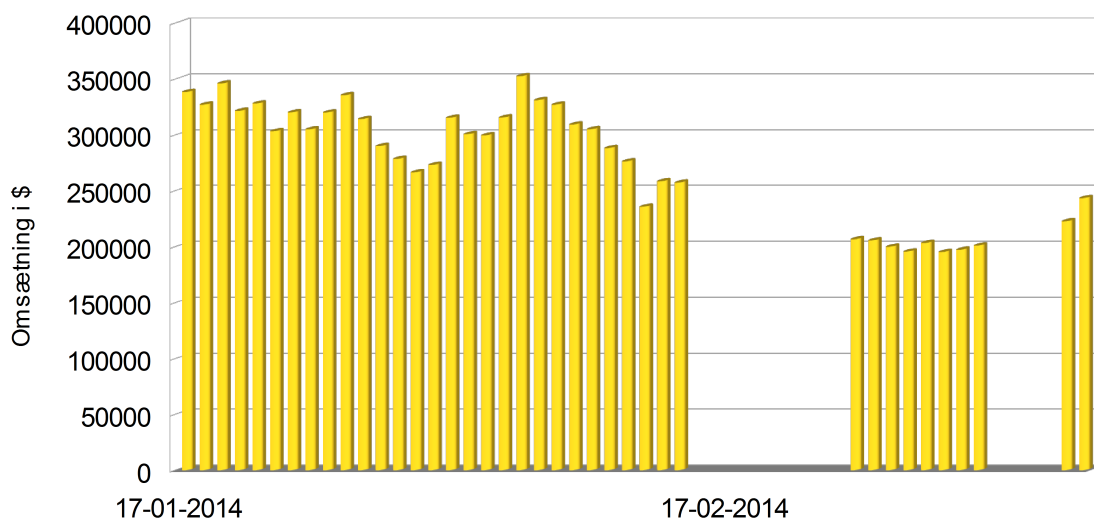

Glu beregninger

Top 100 Rank 90 dage efter release

Top 100 Grossing 90 dage efter release

Top 10 Rank 90 dage efter release

Top 10 Grossing 90 dage efter release

Glu beregninger

Estimeret samlet omsætning baseret på US iOS tal

Glu beregninger

Glu beregninger

Glu beregninger