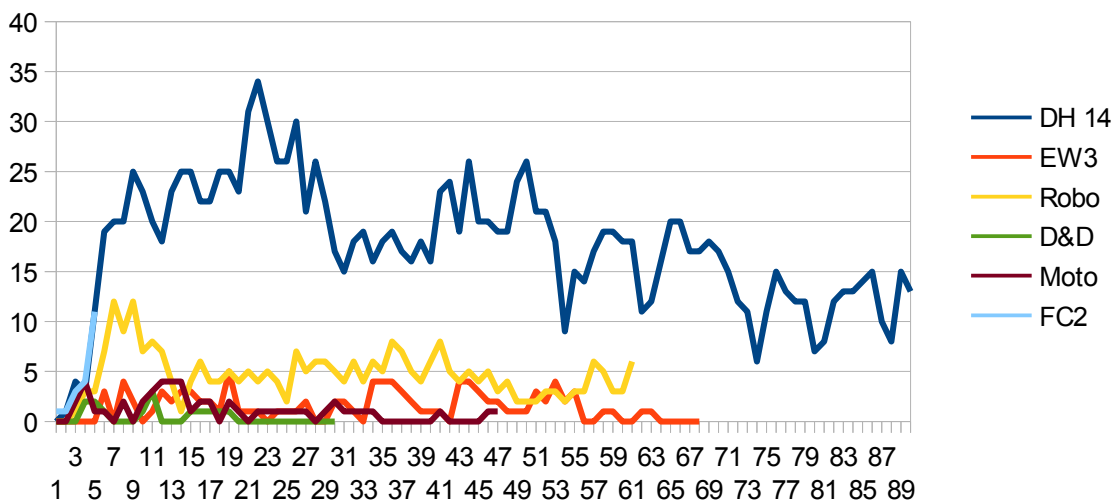

Glu beregninger

Top 100 Rank 90 dage efter release

Top 100 Grossing 90 dage efter release

Top 10 Rank 90 dage efter release

Top 10 Grossing 90 dage efter release

Glu beregninger

Estimeret samlet omsætning baseret på US iOS tal

Glu beregninger

Glu beregninger

Glu beregninger