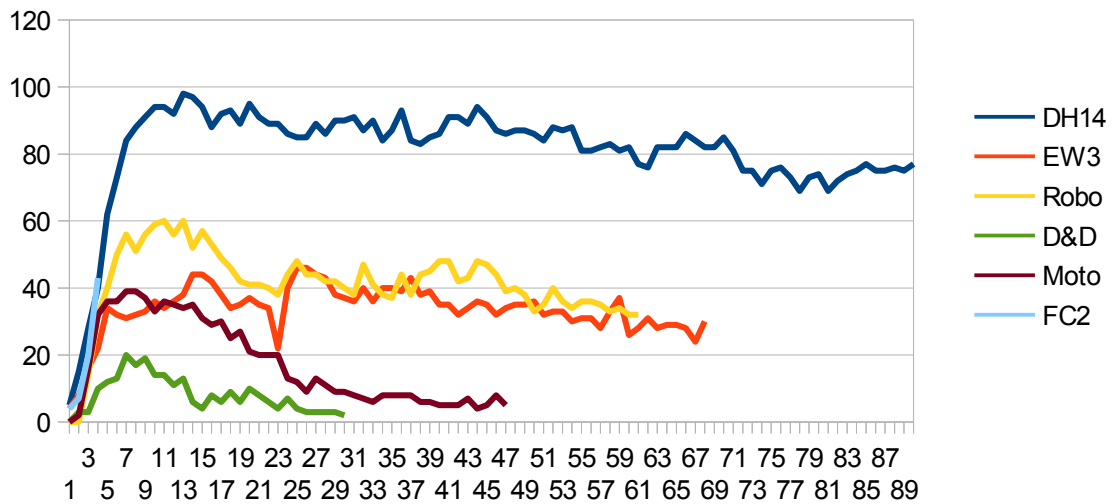

Glu beregninger

Top 100 Rank 90 dage efter release

Top 100 Grossing 90 dage efter release

Top 10 Rank 90 dage efter release

Top 10 Grossing 90 dage efter release

Glu beregninger

Estimeret samlet omsætning baseret på US iOS tal

Glu beregninger

Glu beregninger

Glu beregninger