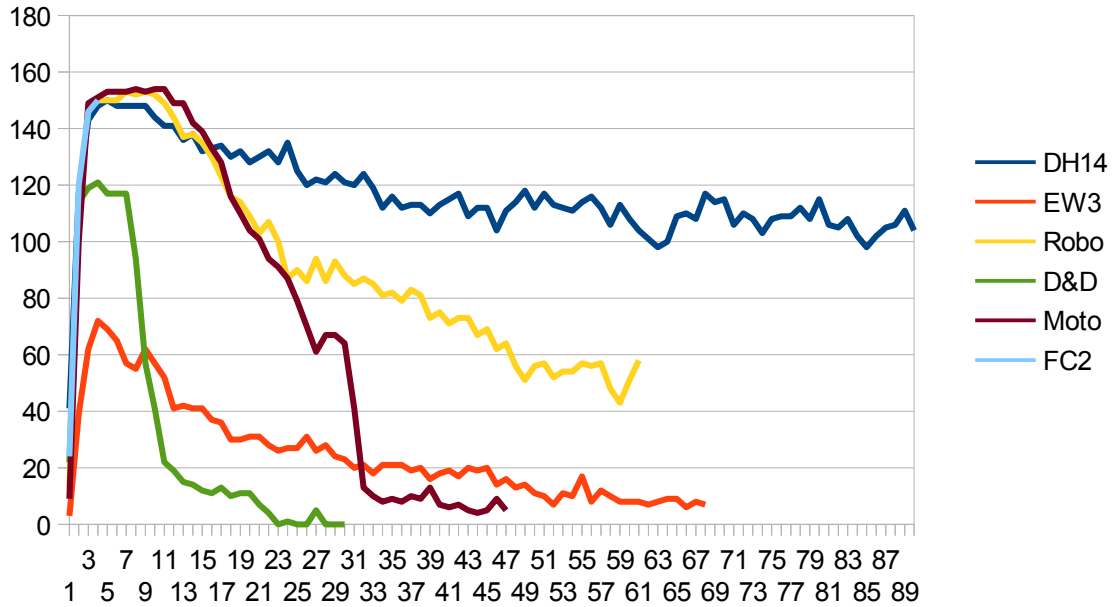

Glu beregninger

Top 100 Rank 90 dage efter release

Top 100 Grossing 90 dage efter release

Top 10 Rank 90 dage efter release

Top 10 Grossing 90 dage efter release

Glu beregninger

Estimeret samlet omsætning baseret på US iOS tal

Glu beregninger

Glu beregninger

Glu beregninger