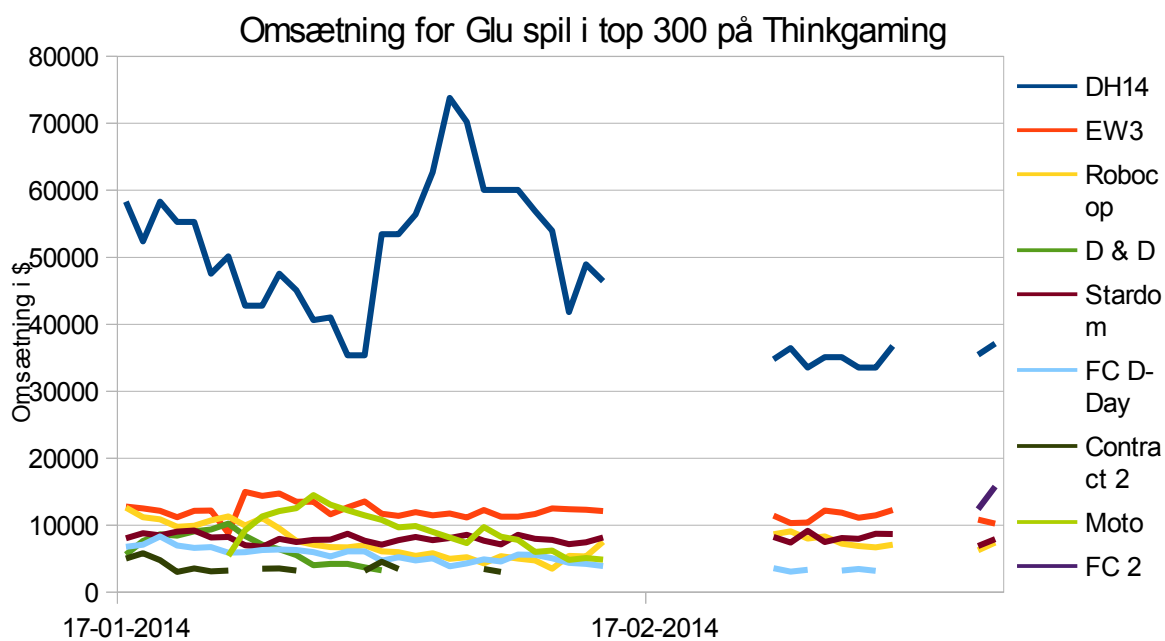

Glu beregninger

Top 100 Rank 90 dage efter release

Top 100 Grossing 90 dage efter release

Top 10 Rank 90 dage efter release

Top 10 Grossing 90 dage efter release

Glu beregninger

Estimeret samlet omsætning baseret på US iOS tal

Glu beregninger

Glu beregninger

Glu beregninger