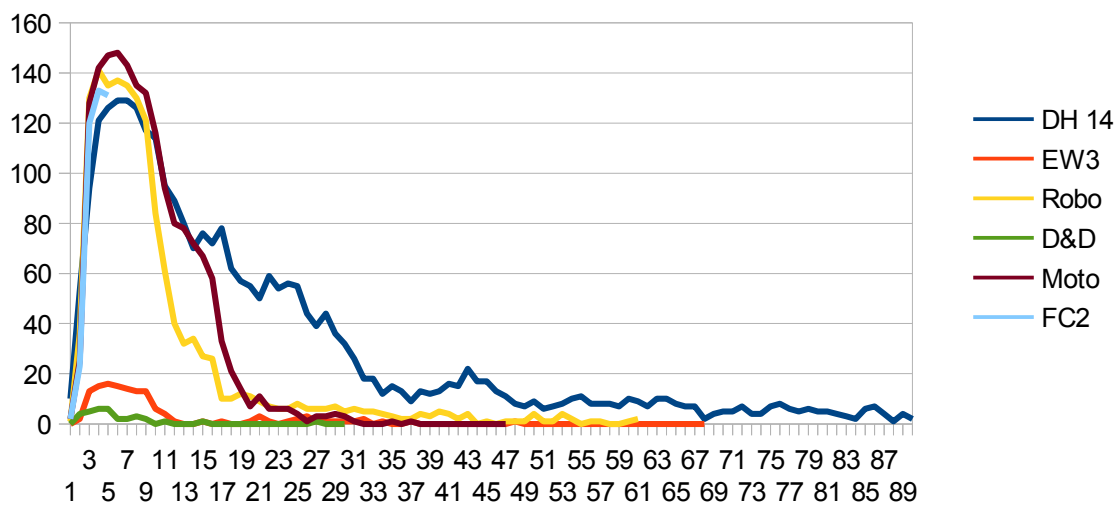

Glu beregninger

Top 100 Rank 90 dage efter release

Top 100 Grossing 90 dage efter release

Top 10 Rank 90 dage efter release

Top 10 Grossing 90 dage efter release

Glu beregninger

Estimeret samlet omsætning baseret på US iOS tal

Glu beregninger

Glu beregninger

Glu beregninger